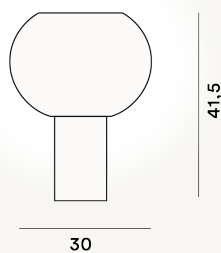

# BUDS 3 TABLE PTL

## DIMENSIONE

42 x 30 x 30